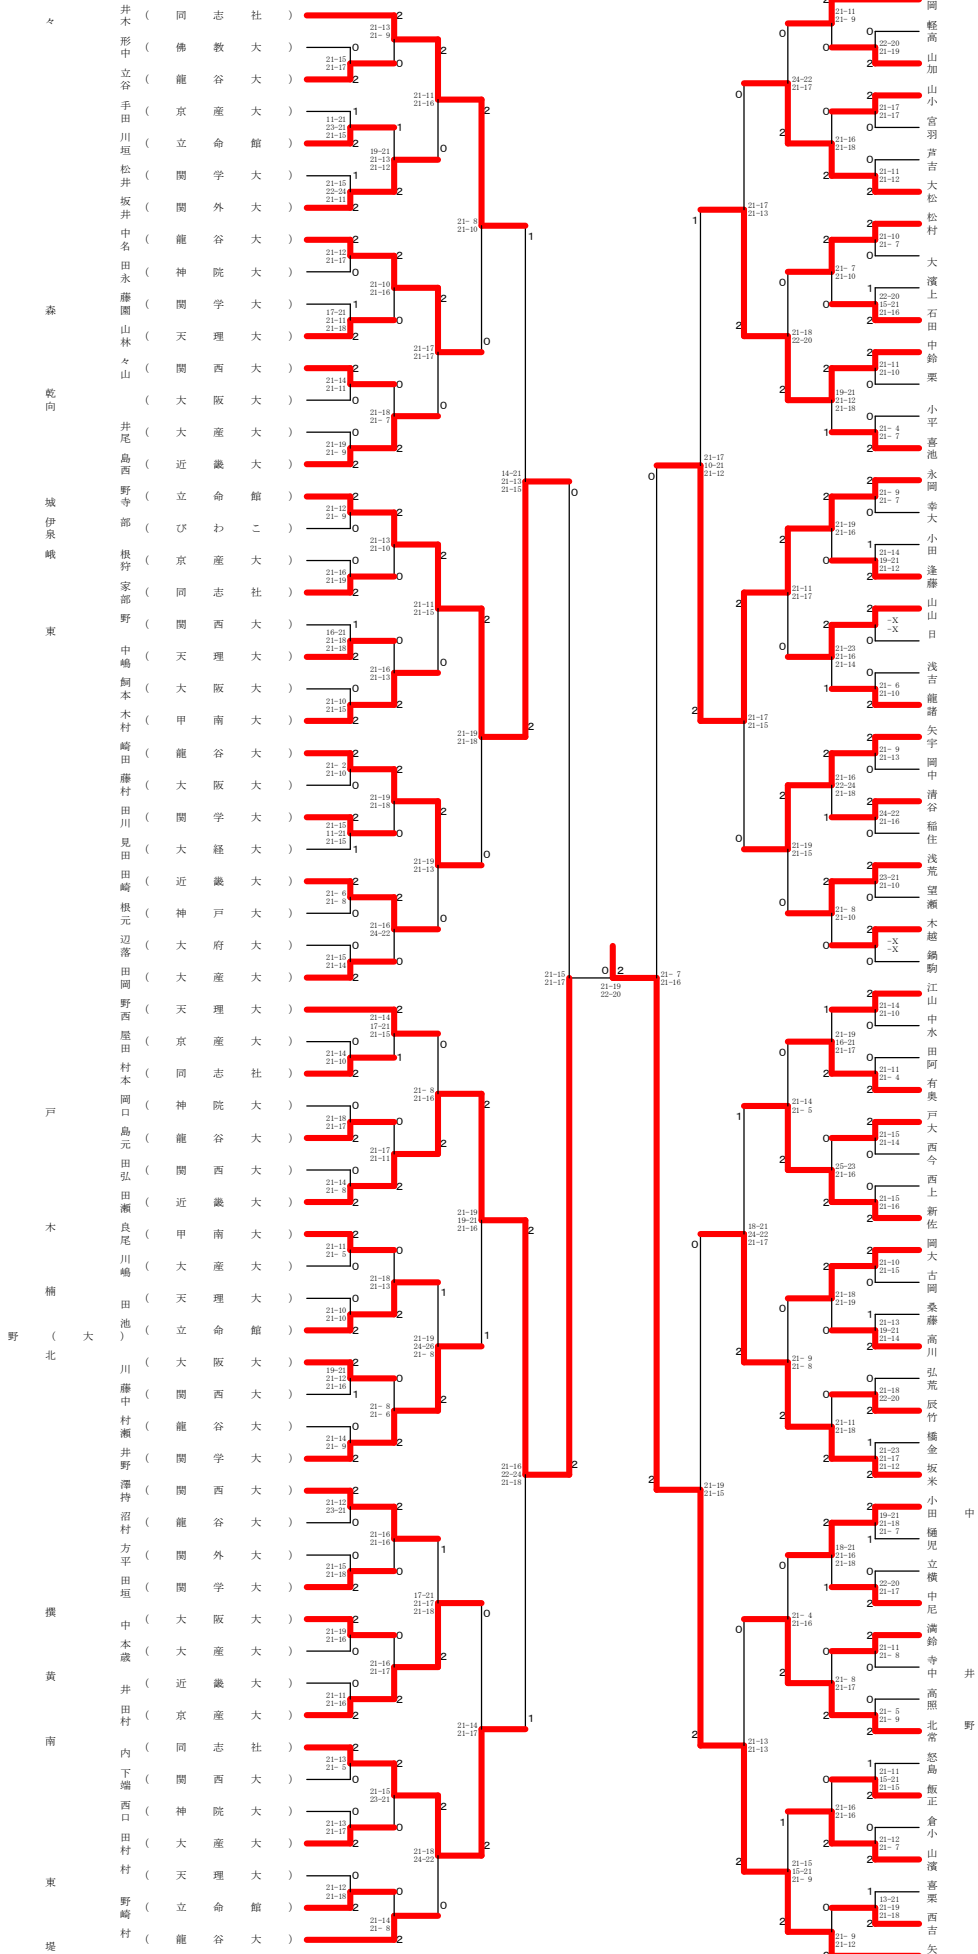

第62回 関西学生バドミントン選手権大会 平成24年6月8日 大阪市中央体育館
男子ダブルスAクラス

中佐尾先石八 井本中新城白 岡酒田泉上松伊小園北瀬丸
中中北川字円仲 嵯大福渡河 田中大谷保中尾飯近川栗小青矢松岩山中田水武西中土原中宮西瀬長森島園本広千長黒大 本平北 中佐田木桶坂城柳矢田大尾大安黒 田山千 松山中 竹池川中穂和上木 河尾吉

一岡 野部 崎藤 田西 柴田 田田 藤田 原上 江川 村村 村木 林野 岡本 野村 田臨 西所 澤田 中森 下 野岡 井多 神山 本江 水川 葉田 野木 月戸 下山 田井 藤本 村落 原部 富谷 田西 村宮 本磯 尾木 本西 関本 山岡 島野 中井 巳下 口子 中田 林 小田 橋児 立横 中尾 満鈴 寺中 高照 北常 怒島 飯正 倉小 山濱 喜栗 西吉 矢伊
井田 (甲南大) 部橋 (神戸大) 崎藤 (大工大) 田西 (関西大) 柴田 (龍谷大) 田田 (天理大) 藤田 (立命館) 原上 (龍谷大) 江川 (立命館) 村村 (京産大) 村村 (大産大) 村木 (近畿大) 林野 (関西大) 岡本 (大経大) 野村 (京産大) 田臨 (関西大) 西所 (甲南大) 澤田 (龍谷大) 中森 (同志社) 下 (神院大) 野岡 (関学大) 井多 (天理大) 神山 (関学大) 本江 (大産大) 水川 (龍谷大) 葉田 (京都大) 野木 (立命館) 月戸 (びわこ) 下山 (大阪大) 田井 (近畿大) 藤本 (天理大) 村落 (関外大) 原部 (大府大) 富谷 (近畿大) 田西 (大産大) 村宮 (佛教大) 本磯 (同志社) 尾木 (龍谷大) 本西 (関西大) 関本 (京産大) 山岡 (大阪大) 島野 (関学大) 中井 (立命館) 巳下 (甲南大) 口子 (龍谷大) 中田 (近畿大) 林 (大阪大) 小田 (撞) 橋児 (関学大) 立横 (関西大) 中尾 (天理大) 満鈴 (京産大) 寺中 (大産大) 高照 (神院大) 北常 (立命館) 怒島 (関学大) 飯正 (近畿大) 倉小 (大体大) 山濱 (龍谷大) 喜栗 (甲南大) 西吉 (大経大) 矢伊 (同志社)